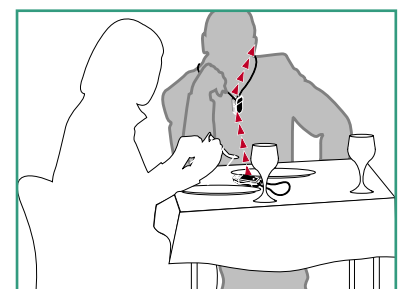

In einem Restaurant/Café