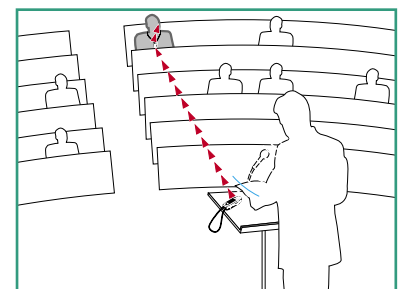

Im Klassenzimmer/Hörsaal