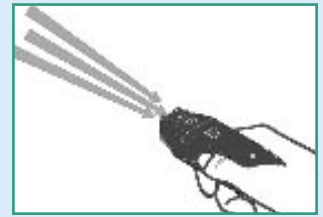

Was macht den Conversor besonders?

Der Conversor bietet hörgeschädigten Benutzern optimale Klangqualität und größere Flexibilität in einer Vielzahl von Hörsituationen. Dies wird durch eine einmalige Bandbreite von Funktionen ermöglicht:

Reduktion von Hintergrundgeräuschen:

Eine einmalige, patentierte Technologie reduziert unerwünschte Hintergrund- und Umgebungsgeräusche um bis zu 30db, betont den gewählten Klang und erlaubt den Benutzern sich eindeutig auf das zu konzentrieren, was sie wirklich hören wollen.

Kabellose Übertragung: Gestattet Flexibilität über größere Distanzen. Das Mikrofon kann nahe der Geräuschquelle platziert werden und über bis zu 25 Meter mit erhöhter Klarheit zurück zum Empfänger senden.

Zoom-Modus: Erlaubt dem Nutzer, sich auf ein bestimmtes unter vielen Geräuschen zu konzentrieren. Andere Hintergrund- oder Nebengeräusche werden stark reduziert.

Breit-Modus. Empfängt klar alle Geräusche in der Nähe des Benutzers - ideal für Familienessen oder Versammlungen. Beispielsweise erlaubt die Platzierung des Mikrofons auf dem Tisch einfachstes Hören in einer Gruppe.

Zoom-Modus